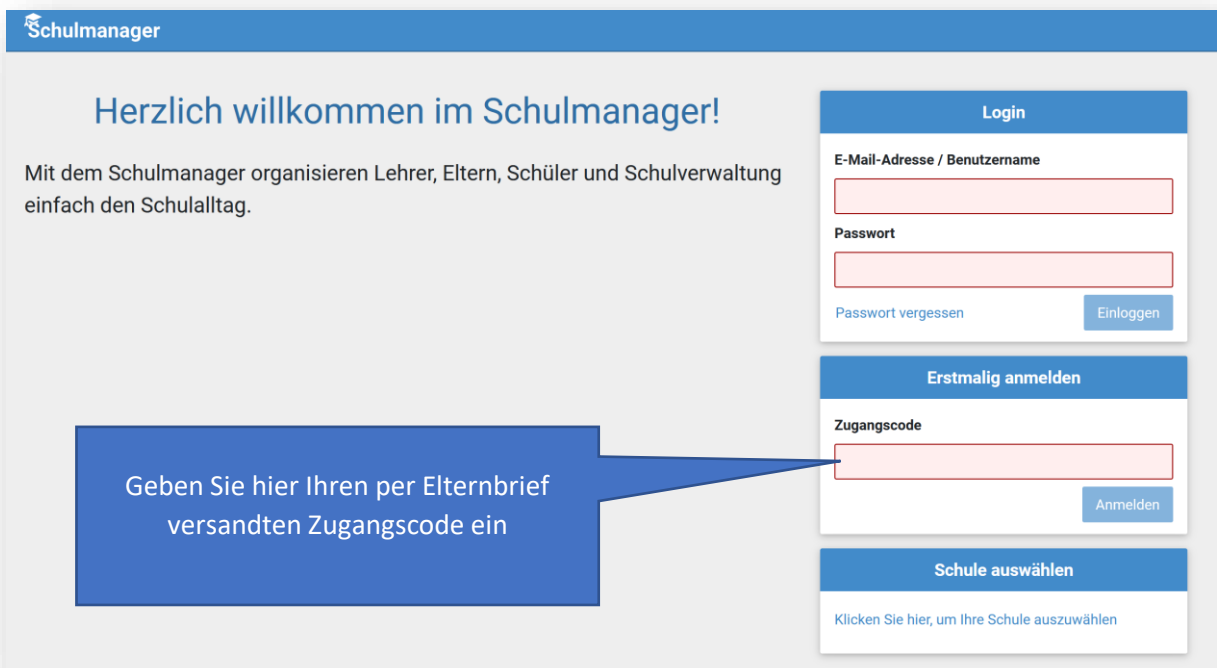

Geben Sie hier Ihren per Elternbrief versandten Zugangscode ein